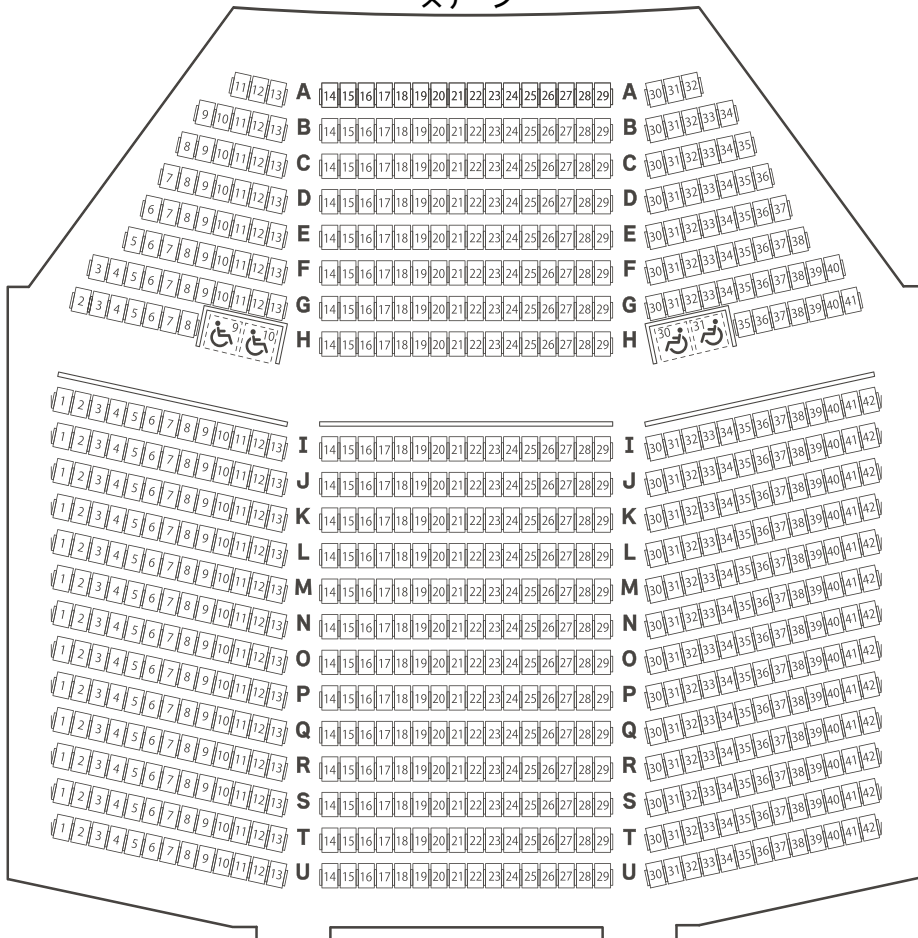

アン・サリー Ann Sally

シンガー・ソングライター・ドクター

ほころぶ花のように芳醇な歌声が聴くものを魅了するシンガー・ソングライター・ドクター。

2001年に『Voyage』でアルバム・デビューを果たし、2003年の『Day Dream』『Moon Dance』ともにロングセラーを記録。

医師として勤務する傍らコンスタントに音楽活動を続け、これまで多数アルバム作品のほかCMや「おかみこどもの雨と雪」をはじめとする映画主題歌を歌唱。

デビュー20周年となる2021年にはNHK連続テレビ小説『おかえりモネ』の挿入歌を歌唱し、2022年2月には20年を超える音楽活動の集大成とも言うべきアルバム「はじまりのとき」をリリース。その唯一無二で印象的な歌声とジャンルレスな音楽性は幅広い層に届けられている。

ハーモニーホール 790席（車椅子席含む）

ステージ