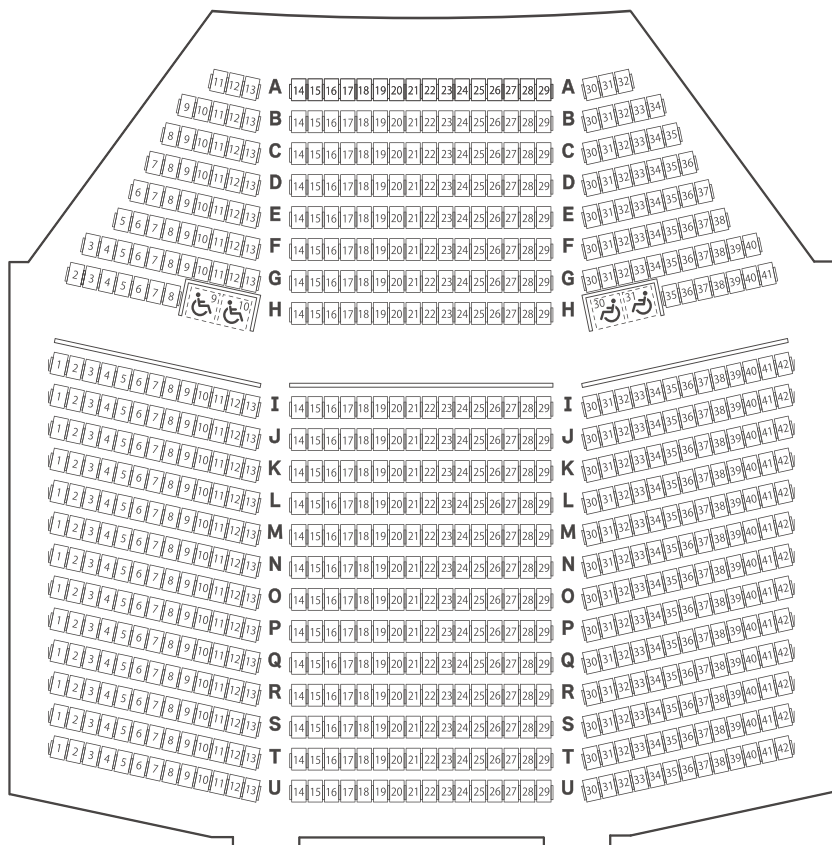

ハーモニーホール 790席（車椅子席含む）