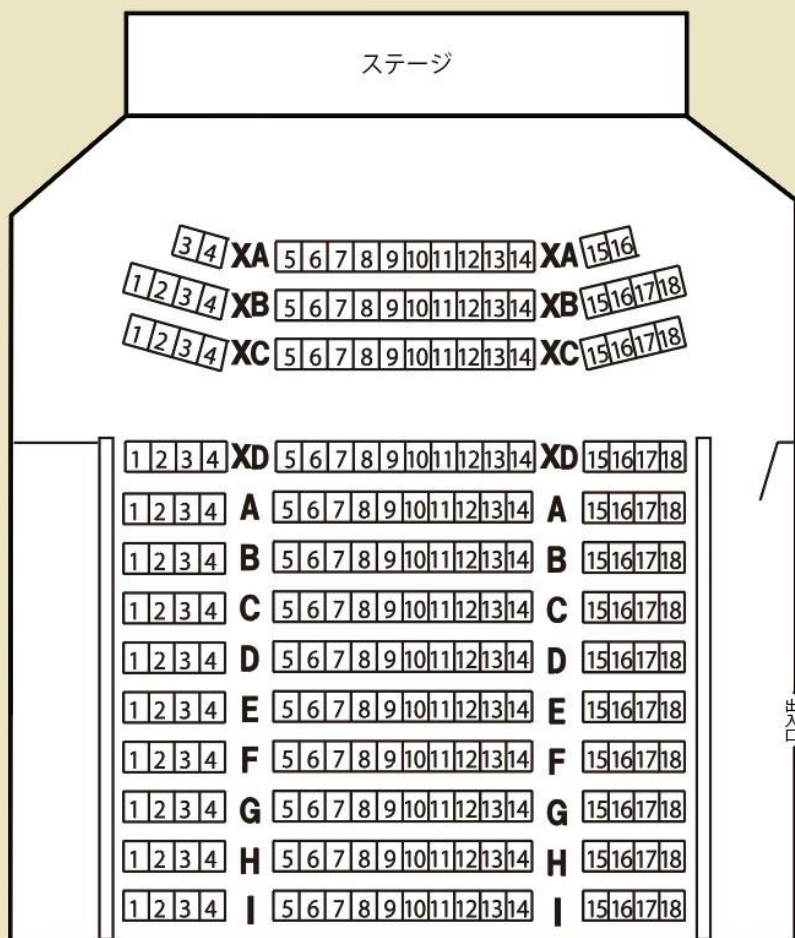

はちひめホール座席表

はちひめホール座席表 230席

●交通アクセス

【JR】羽犬塚駅から

- 堀川バス 20分
「八女学院前」下車、徒歩 2分
- タクシー 15分

【新幹線】筑後船小屋駅から

- タクシー 20分

【西鉄】久留米駅から