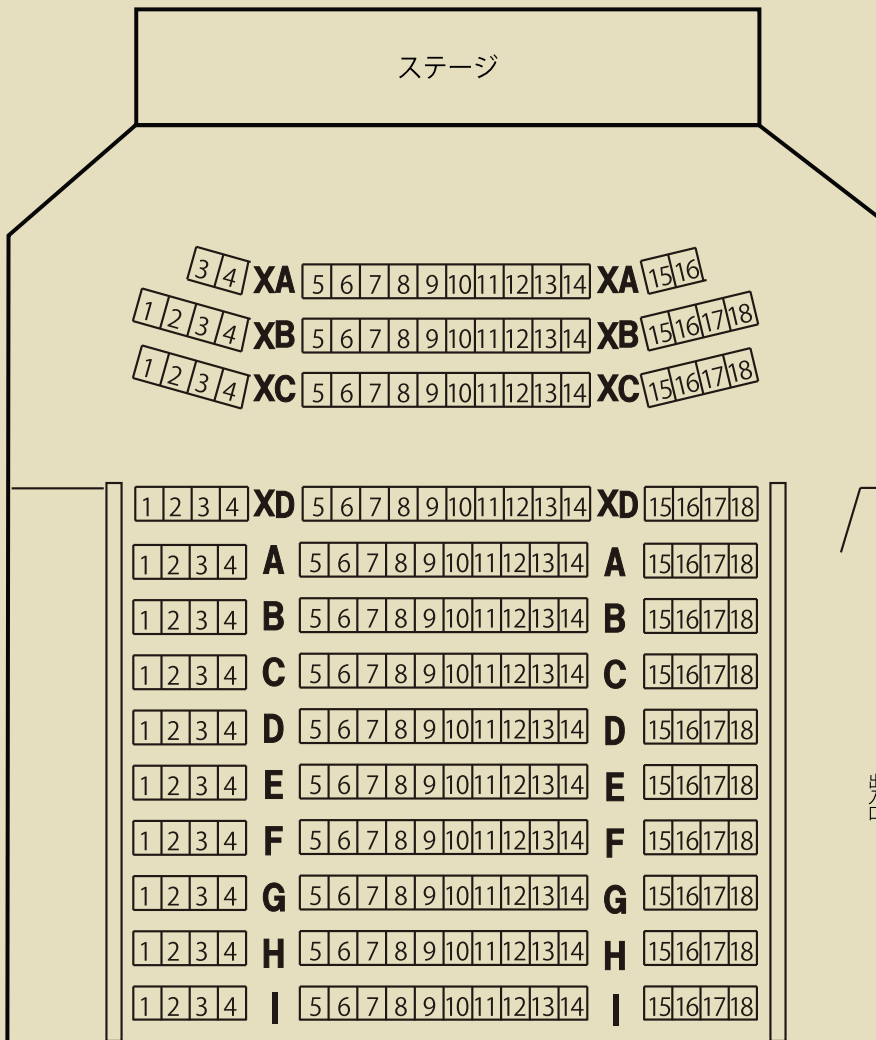

現在、デビュー50周年を記念したツアーを開催中。

はちひめホール座席表 230席

アクセス

【JR】

羽犬塚駅…堀川バスで20分。
「八女学院前」下車、徒歩2分。
またはタクシーで15分

【新幹線】

筑後船小屋駅から…タクシーで20分

【西鉄】