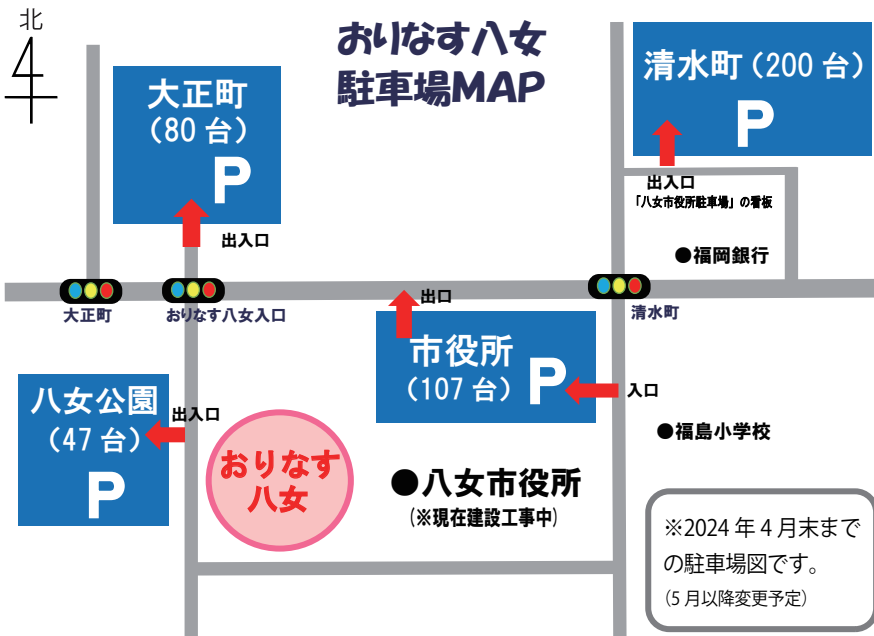

プレイガイド

おりなす八女 (窓口・Web・電話)
チケットぴあ (Pコード: 253-956)
ローソンチケット (Lコード: 81652)

発売日 おりなす友の会：12月9日(土)
一般：12月16日(土)

※9:00より窓口販売。Web・電話予約は翌日より受付。
(Webサービスのご利用は事前に無料のWeb会員登録が必要です)
※未就学児入場できません

座席が選べる
おりなす八女 Web サービス

主催 / NPO 法人おりなす八女文化事業振興会・八女市

ハーモニーホール座席表

790席

- アクセス**
- 【JR】**
羽犬塚駅…堀川バスで20分
「八女学院校前」下車、徒歩2分。
またはタクシーで15分
 - 【新幹線】**
筑後船小屋駅から…タクシーで20分
 - 【西鉄】**
久留米駅から…西鉄バスで45分
「福島」下車、徒歩10分
(西鉄バスセンター発/30・31番八女行)
 - 【高速道路】**
八女ICから…車で10分

駐車場のご案内

市役所新庁舎建設工事のため、駐車場が変更となる場合があります。必ず事前におりなす八女HPで最新の駐車場をご確認ください。