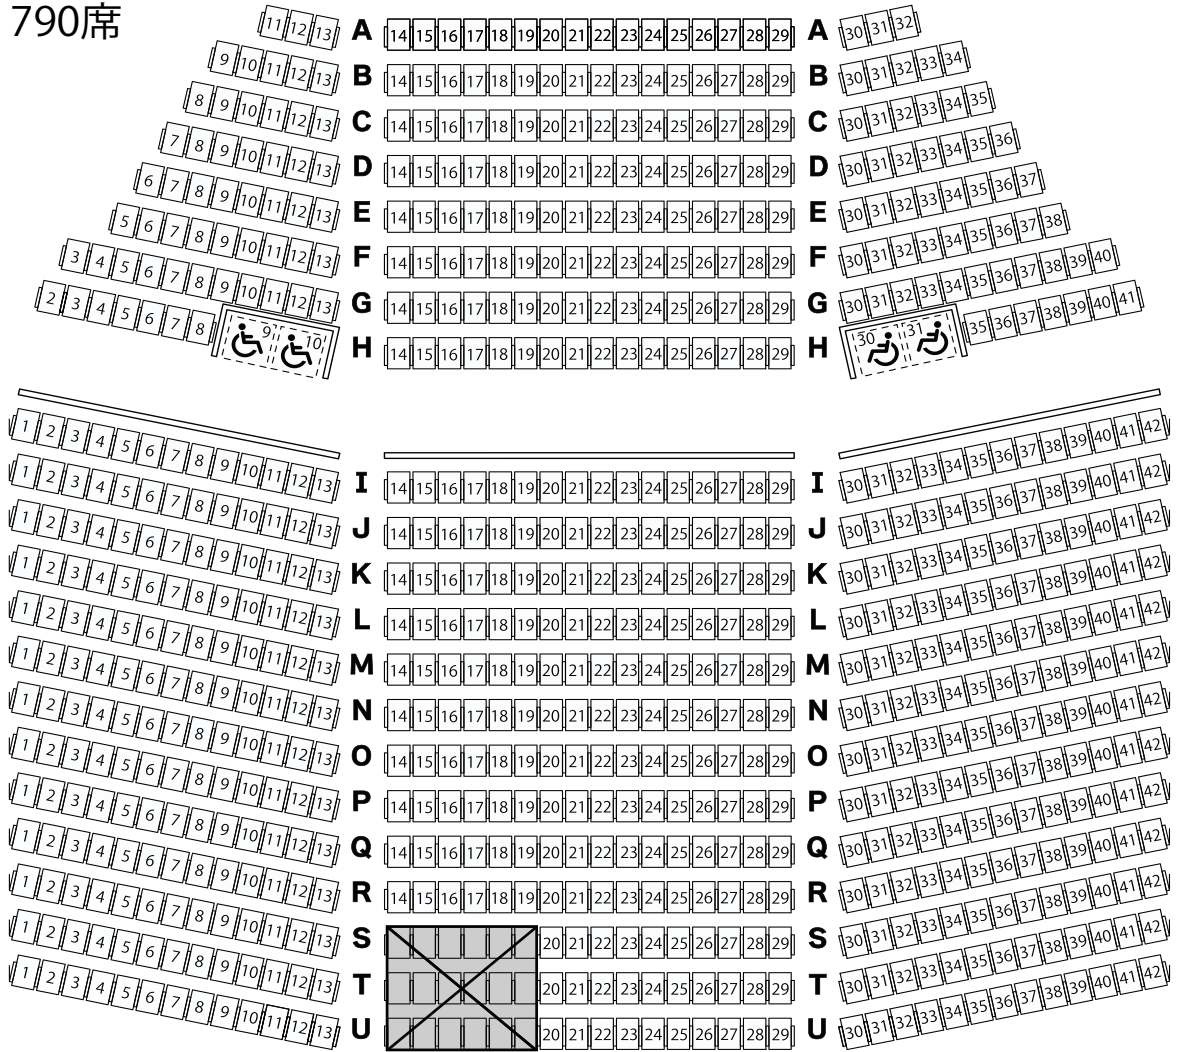

可欠 熱唱 可欠のステージ

～名曲をあなたへ～

千昌夫

中村美律子

新沼謙治

2024年4月25日(木) 18:30開演
(18:00開場)

八女市民会館 おりなす八女
ハーモニーホール

チケット 【全席指定】 一般：5,500円
おりなす友の会：5,000円

プレイガイド

おりなす八女 (窓口・Web・電話)
チケットぴあ (Pコード: 253-956)
ローソンチケット (Lコード: 81652)

発売日 おりなす友の会：12月9日(土)
一般：12月16日(土)

※9:00より窓口販売。Web・電話予約は翌日より受付。
(Webサービスのご利用は事前に無料のWeb会員登録が必要です)
※未就学児入場できません

座席が選べる
おりなす八女 Web サービス

主催 / NPO 法人おりなす八女文化事業振興会・八女市

ハーモニーホール座席表

790席

- アクセス**
- 【JR】**
羽犬塚駅…堀川バスで20分
「八女学院校前」下車、徒歩2分。
またはタクシーで15分
 - 【新幹線】**
筑後船小屋駅から…タクシーで20分
 - 【西鉄】**
久留米駅から…西鉄バスで45分
「福島」下車、徒歩10分
(西鉄バスセンター発/30・31番八女行)
 - 【高速道路】**
八女ICから…車で10分

駐車場のご案内

市役所新庁舎建設工事のため、駐車場が変更となる場合があります。必ず事前におりなす八女HPで最新の駐車場をご確認ください。