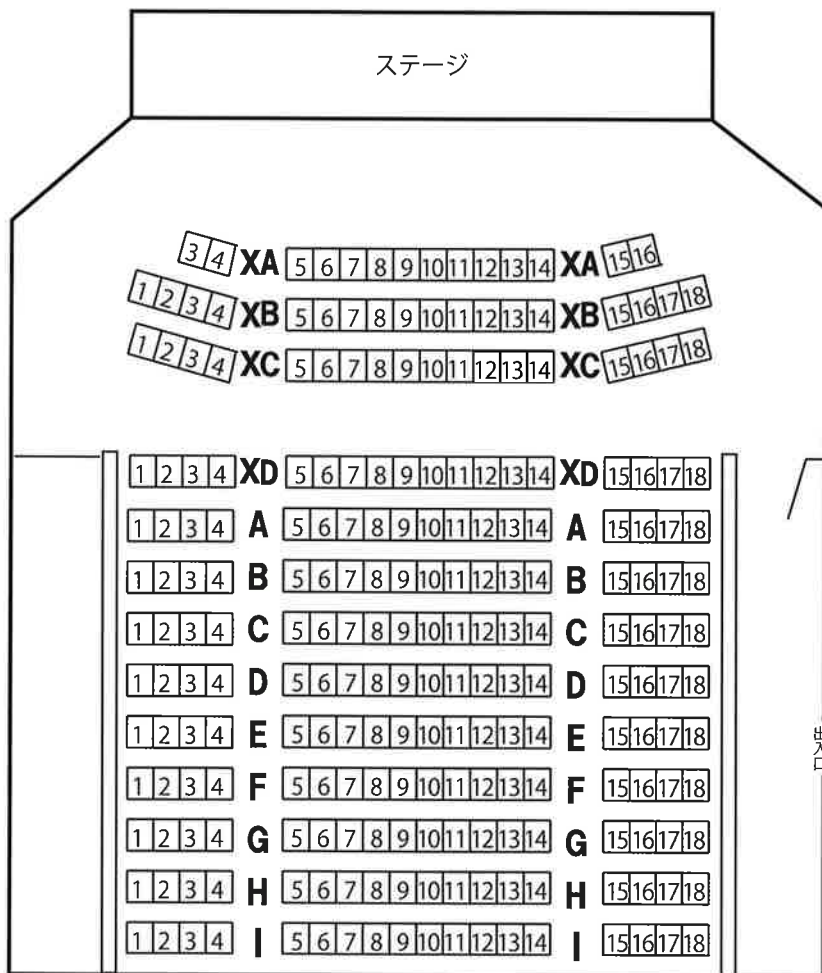

はちひめホール座席表 230席

交通アクセス

【西鉄】

久留米駅から…西鉄バスで45分「福島」下車、徒歩10分(西鉄バスセンター発30・31番八女行)

【JR】

羽犬塚駅…堀川バスで20分。
 「八女学院前」下車、徒歩2分。
 またはタクシーで15分

【新幹線】

筑後船小屋駅から…タクシーで20分