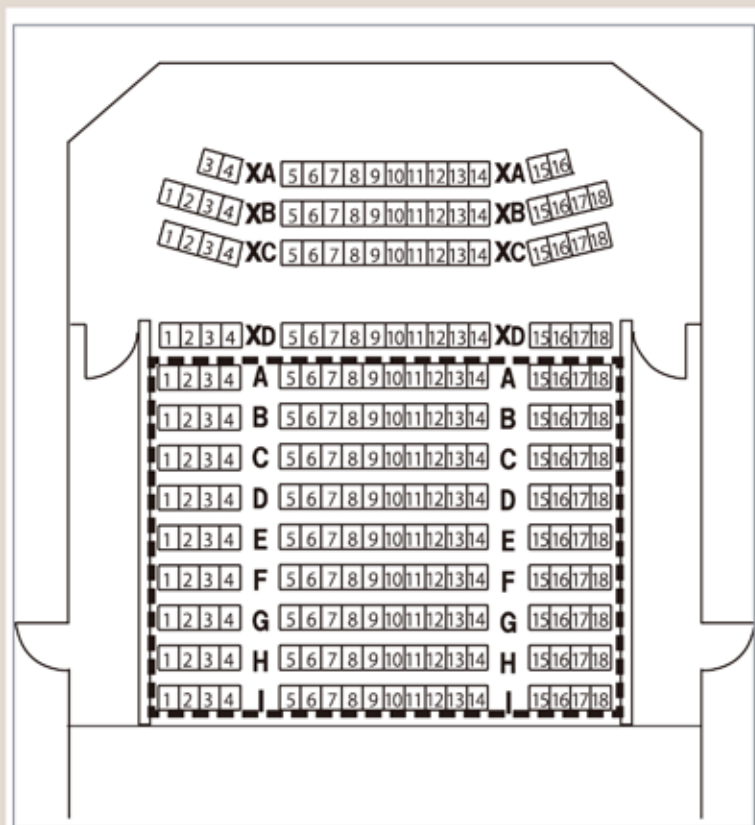

はちひめホール座席図 230席

おりなすWebサービスは
←こちら

おりなすホームページは
←こちら

交通アクセス

- JR羽犬塚駅.....堀川バス25分/タクシー15分
- 九州新幹線筑後船小屋駅...タクシー20分
- 高速八女インター.....車で10分/バス15分
- 西鉄バス福島バス停.....徒歩10分
- 最寄りのバス停.....堀川バス 八女学院校前から徒歩2分

■ 駐車場についてのご注意 ■