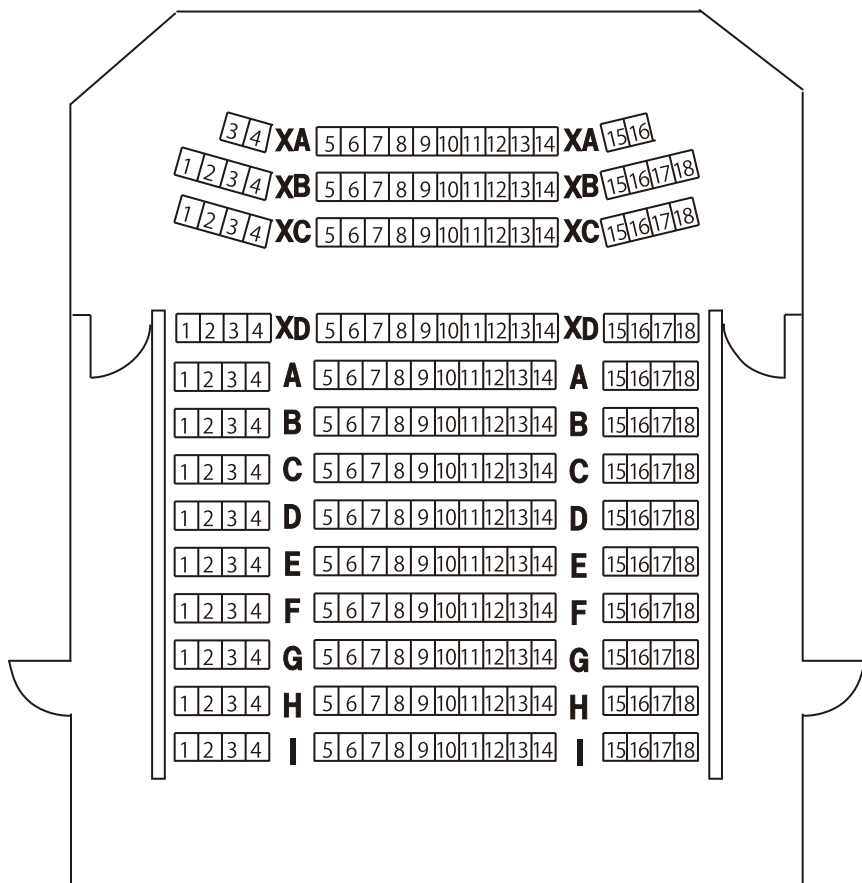

■ アクセス ■

- ◎【JR】羽犬塚駅・・・堀川バス25分／タクシー15分
- ◎【九州新幹線】筑後船小屋駅・・・タクシー20分
- ◎【高速】八女インター・・・車で10分／バス15分
- ◎【西鉄バス】福島バス停・・・徒歩10分
- ◎【堀川バス】八女学院前・・・徒歩2分

■ 駐車場についてのご注意 ■

八女市役所新庁舎建設のため、駐車場が変更となる場合があります。最新の情報は、八女市ホームページ「駐車場の状況」でご確認ください。なお、駐車可能台数が限られておりますので、なるべく公共交通機関をご利用下さい。

駐車場の状況

■ 問合せ ■

八女市民会館 おりなす八女 ☎0943-22-5332

〒834-0031 福岡県八女市本町602-1 受付時間：9：00 - 18：00（祝日を除く月曜日休館）

おりなす八女 HP

ご来場のみなさまへ

新型コロナウイルス 感染拡大防止対策 のお願い

- ●ホール内は常時マスクの着用をお願いします。
- ●入場前の検温にご協力ください。
- ●声援等の掛け声、大声での会話はお控えください。
- ●ロビー等ではお客様同士十分な間隔をお取りください。
- ●入待ち、出待ち等はお控えください。
- ●当日、次に該当する場合は入場できません。
  - ・37.5℃以上の発熱のある場合。
  - ・咳、のどの痛みなど風邪のような症状のある場合。
  - ・直近2週間に新型コロナウイルス陽性者の濃厚接触者となり、その後の検査結果が判明していない場合。