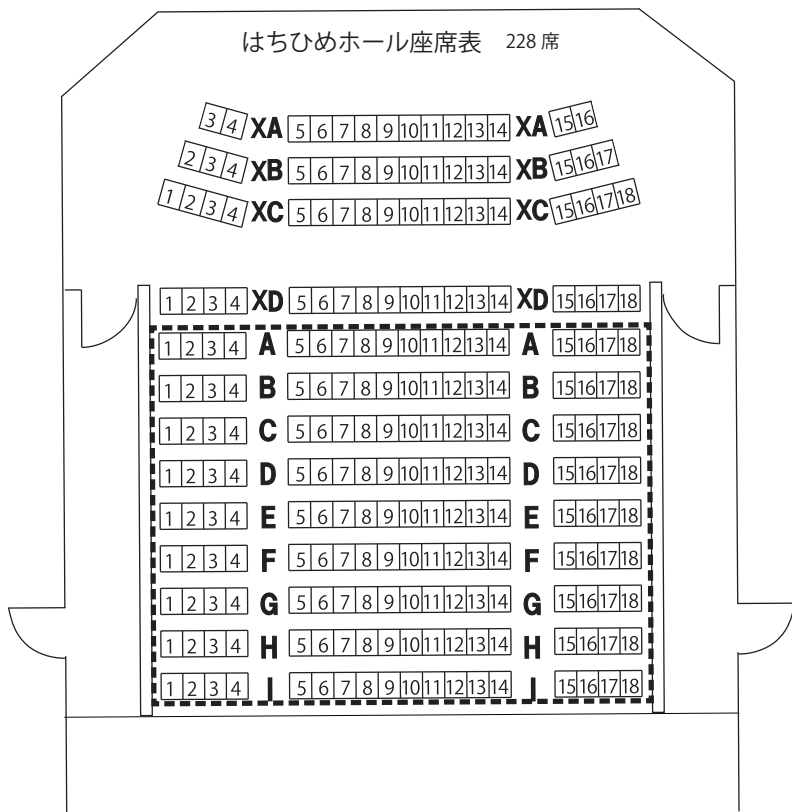

「ロマン派のギター音楽」 4月29日発売
2,500円税別

【収録曲目】

吟遊詩人の調べ Op.13 より (J.K. メルツ)
ギターのための6つのシューベルト歌曲
(F. シューベルト～J.K. メルツ編)
ノクターン<夢> Op.19 (G. レゴンディ)

このCDは

おりなす八女ハーモニーホールにて
レコーディングされました