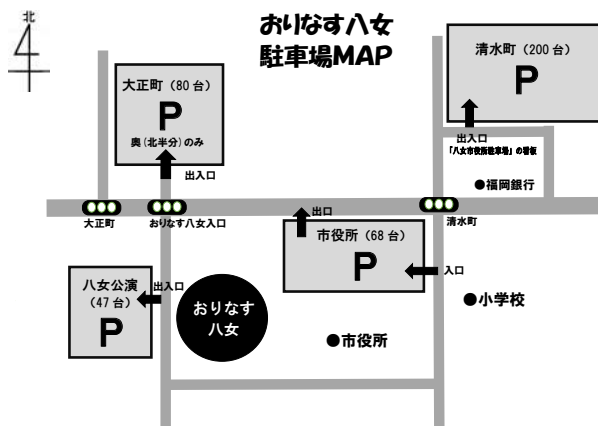

### 【収録曲目】

吟遊詩人の調べ Op.13 より (J.K. メルツ)  
ギターのための6つのシューベルト歌曲  
(F. シューベルト～J.K. メルツ編)  
ノクターン<夢> Op.19 (G. レゴンディ)

このCDは

おりなす八女ハーモニーホールにて  
レコーディングされました